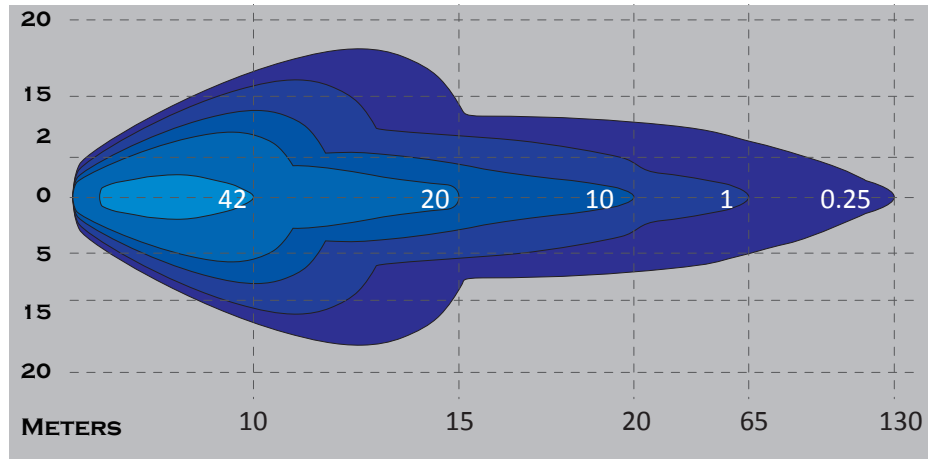

## ÉCLAIRAGE LARGE ET LONGUE PORTÉE COMBINÉ

Réf. 724660

Valeurs indiquées en Mètres et en Lux